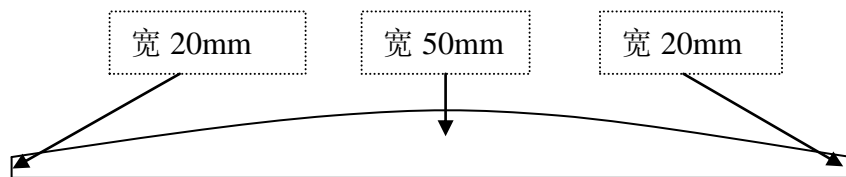

国家农业绿色发展长期固定观测试验站标牌式样

(以河北曲周为例)

(正面图)

500×700mm 拉丝不锈钢弧形牌围边 20mm, 钛金色

字体: 华文中宋, 字号 120, 黑色

华文中宋, 字号 89, 黑色

华文中宋, 字号 70, 黑色

(背面图)

20×20mm 不锈钢管焊接

宽 20mm

宽 50mm

宽 20mm

(顶视图)